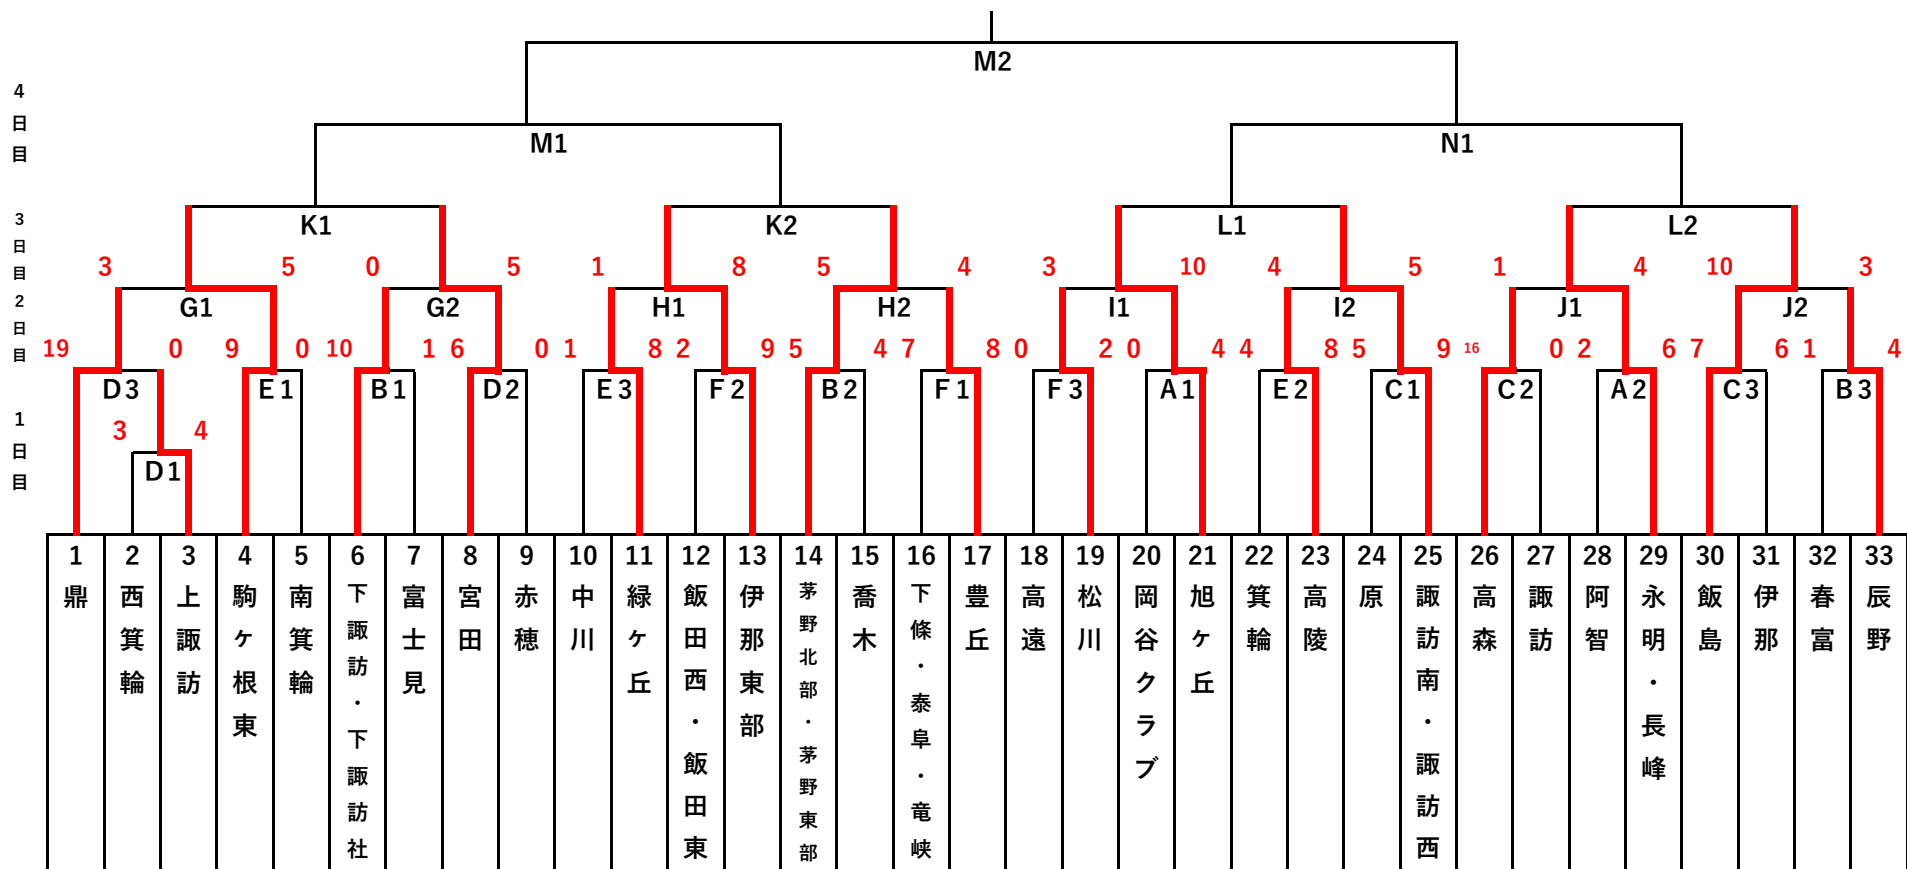

令和6年度 長野県中学校新人体育大会南信地区大会 <軟式野球競技の部> 対戦表

雨天順延時の試合会場一覧 ※下記以外の場合はその都度連絡

	1日目	1日目予備日		
	10/5(土)	10/6(日)	10/12(土)	10/13(日)
A	下諏訪スタジアム	下諏訪スタジアム	下諏訪スタジアム	下諏訪スタジアム
B	茅野市営	茅野市営	中川村民	茅野市営
C	清水町球場	清水町球場	清水町球場	しんきん諏訪湖
D	宮田球場	茅野市広場野球場	大芝公園	大芝公園
E	駒ヶ根アルプス	喬木村民	駒ヶ根アルプス	駒ヶ根アルプス
F	綿半飯田	綿半飯田	綿半飯田	綿半飯田

	2日目	2日目予備日	
	10/12(土)	10/13(日)	10/14(月)
G	下諏訪スタジアム	しんきん諏訪湖	清水町球場
H	大芝公園	大芝公園	大芝公園
I	駒ヶ根アルプス	駒ヶ根アルプス	駒ヶ根アルプス
J	綿半飯田	綿半飯田	宮田球場

	3日目	4日目	3・4日目予備日	
	10/19(土)	10/20(日)	10/26(土)	10/27(日)
K	下諏訪スタジアム	M 伊那スタジアム	大芝公園	大芝公園
L	荒神山球場	N 伊那市営球場	駒ヶ根アルプス	下諏訪スタジアム